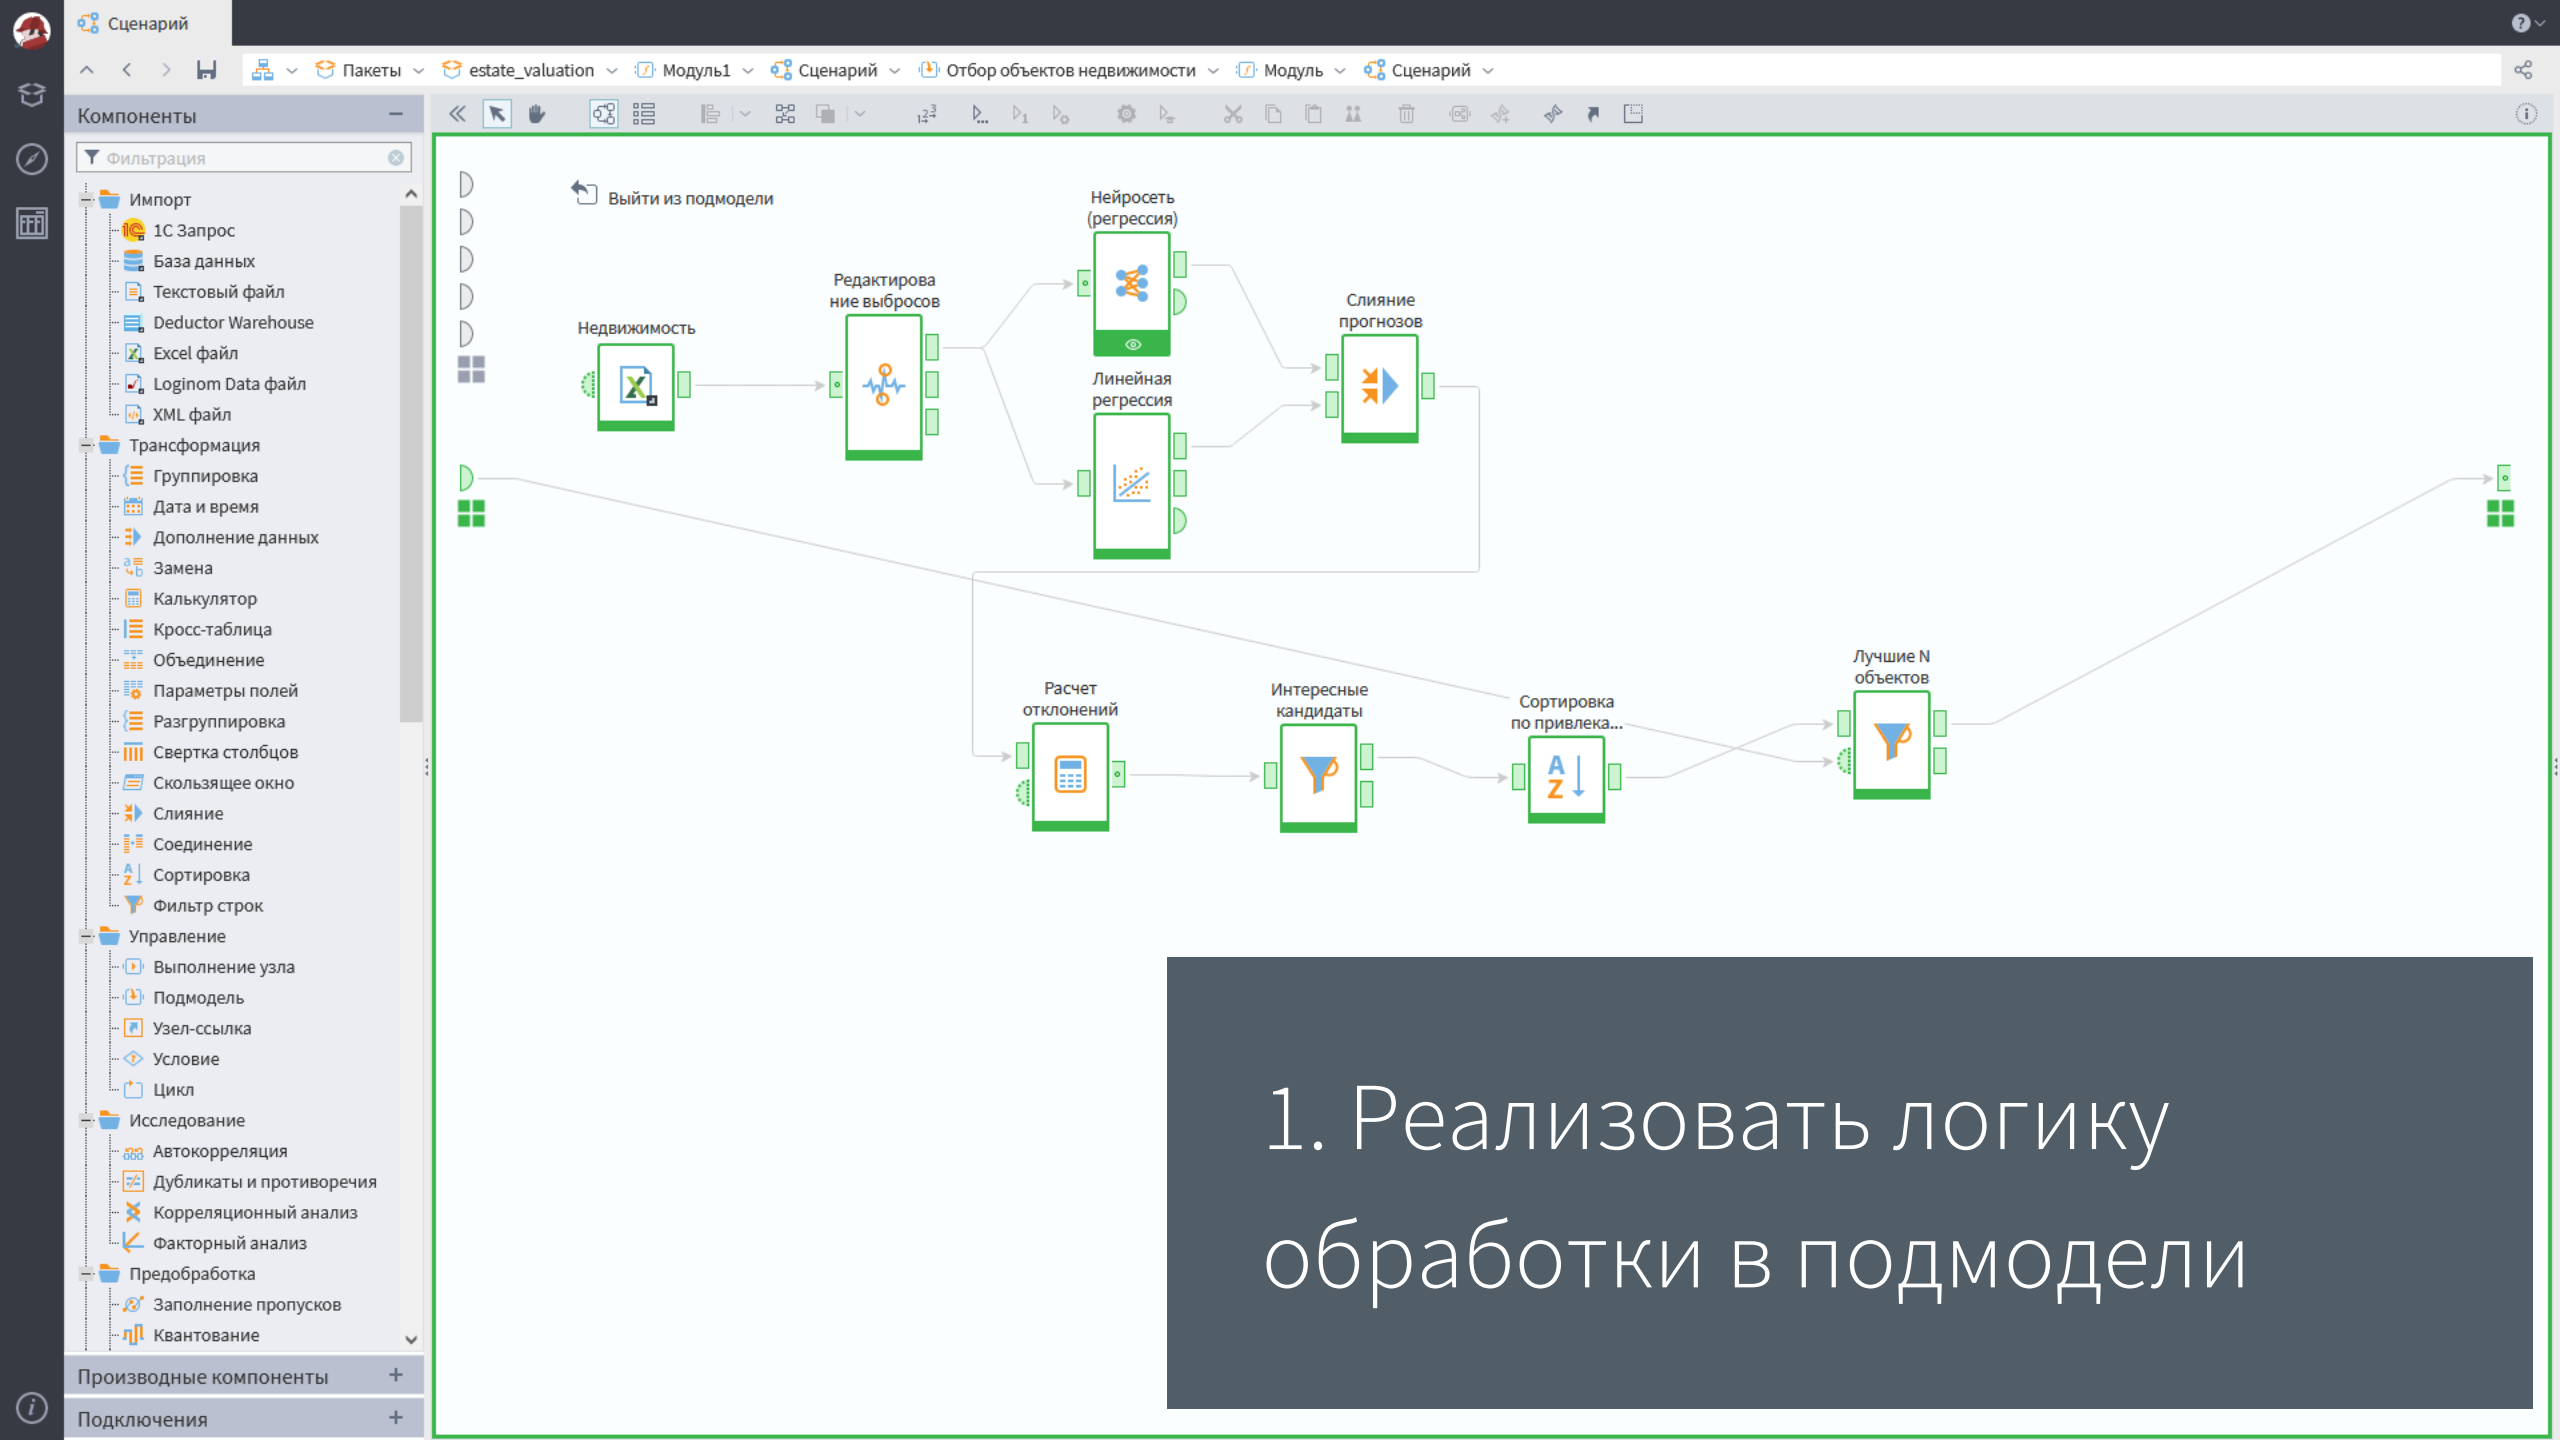

Публикация веб-сервиса в Loginom

Внешняя система

Получение запросов
и доставка ответов

Интеграция,
обработка, расчеты

Создание веб-сервиса:

1. Создать подмодель и отключить автосинхронизацию входных и выходных портов
2. Заменить модификатор доступа на «Опубликованный»
3. Опубликовать пакет, как веб-сервис

Демонстрация создания веб-сервиса

1. Реализовать логику обработки в подмодели

Выбор модификатора доступа

Закрытый (доступен только внутри текущего модуля)

Защищенный (доступен только внутри текущего модуля и его подмоделей)