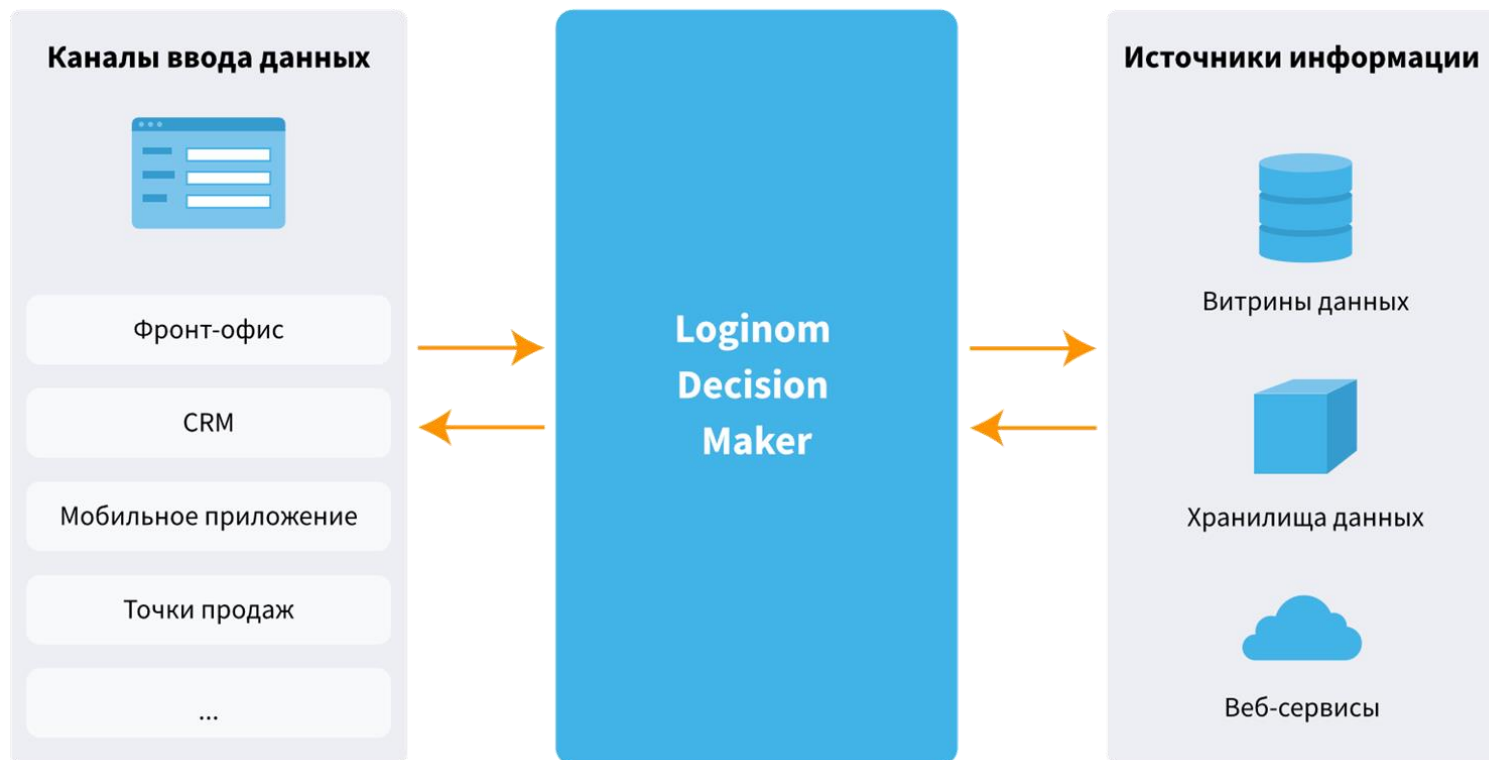

Веб-сервисы в Loginom: создание, публикация, интеграция

Алексей Арустамов

Loginom Company

Веб-сервис – определяемая
уникальным URL система,
взаимодействующая при помощи
обмена сообщениями:

- SOAP-протокол
 - REST-соглашения
- 

Поддержка веб-сервисов в Logiном

1. Подключение к стандартным внешним веб-сервисам (Server, Studio, Desktop)
2. Публикация собственных веб-сервисов (Integrator)
3. Интеграция с нестандартными веб-сервисами (Adapter)