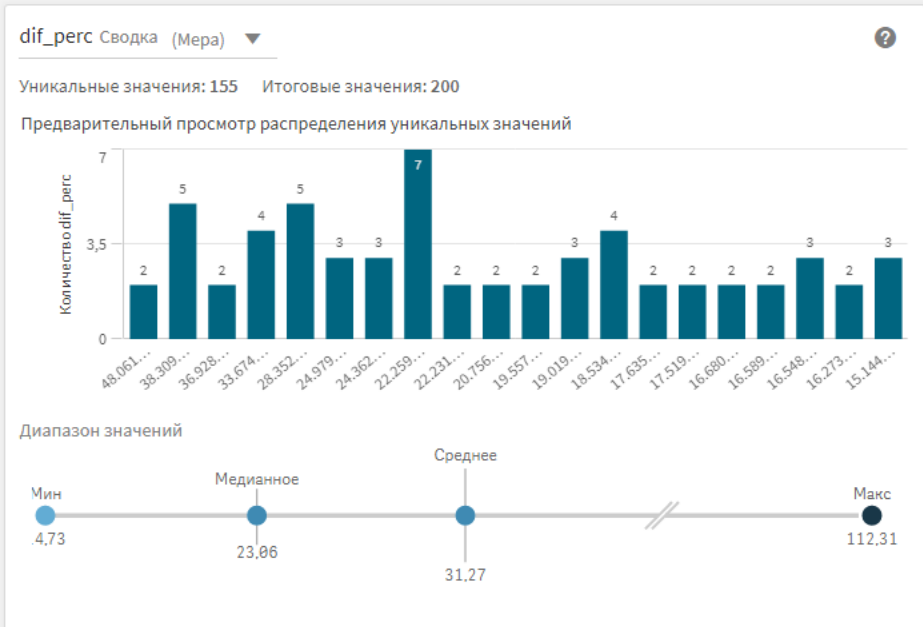

OLE DB

Presto

Snowflake

Скрыть панель

Следующий

Rows REST_httpstend-279lgjService.svcRestestate_val... Столбцы: 14 | Строки: 200

dif_perc	final_predict	Price	dif	District	TypePlan	Rooms	FirstLast	Total	Live	Kitchen	Agency	Condition	ID
14.7269922343871	1261.99691457826	1100	161.996914578258	Орджоникидзевский	Улучшенная	1	False	33	12	9	True	4	1955
14.7634512250965	1239.44527323104	1080	159.445273231042	Правобережный	свердловский вариант	1	False	39	18	9	False	3	1174
14.8674722094298	1229.0819526409	1070	159.081952640898	Орджоникидзевский	Улучшенная	1	False	35	17	8	False	4	751
14.8674722094298	1229.0819526409	1070	159.081952640898	Орджоникидзевский	Улучшенная	1	False	35	17	8	False	4	1169
15.1448875776456	2072.60797639762	1800	272.60797639762	Ленинский	Улучшенная	3	False	74	49	9	False	3	25
15.1448875776456	2072.60797639762	1800	272.60797639762	Ленинский	Улучшенная	3	False	74	49	9	False	3	325
15.1448875776456	2072.60797639762	1800	272.60797639762	Ленинский	Улучшенная	3	False	74	49	9	False	3	907
15.2624152597384	1118.04542801946	970	148.045428019463	Ленинский	сталинка	1	False	32	17	6	False	4	1476
15.3514675255111	2422.38081803573	2100	322.380818035733	Орджоникидзевский	Улучшенная	2	True	73	0	16	True	5	387
15.3719677446839	1984.39784520856	1720	264.397845208563	Орджоникидзевский	Улучшенная	3	False	66	42	9	False	4	221
15.3719677446839	1984.39784520856	1720	264.397845208563	Орджоникидзевский	Улучшенная	3	False	66	42	9	False	4	1046
15.4210187599963	1789.02579077994	1550	239.025790779942	Правобережный	брежневка	3	False	60	40	6	True	4	1791
15.4335320746658	1604.52609583785	1390	214.526095837855	Ленинский	хрущевка	3	False	59	44	6	False	3	1992
15.4601171476689	1905.09193293654	1650	255.091932936537	Ленинский	сталинка	2	True	68	36	11	False	4	1308
15.7950825132019	1991.67541922707	1720	271.675419227073	Орджоникидзевский	Улучшенная	3	False	65	42	9	True	4	606