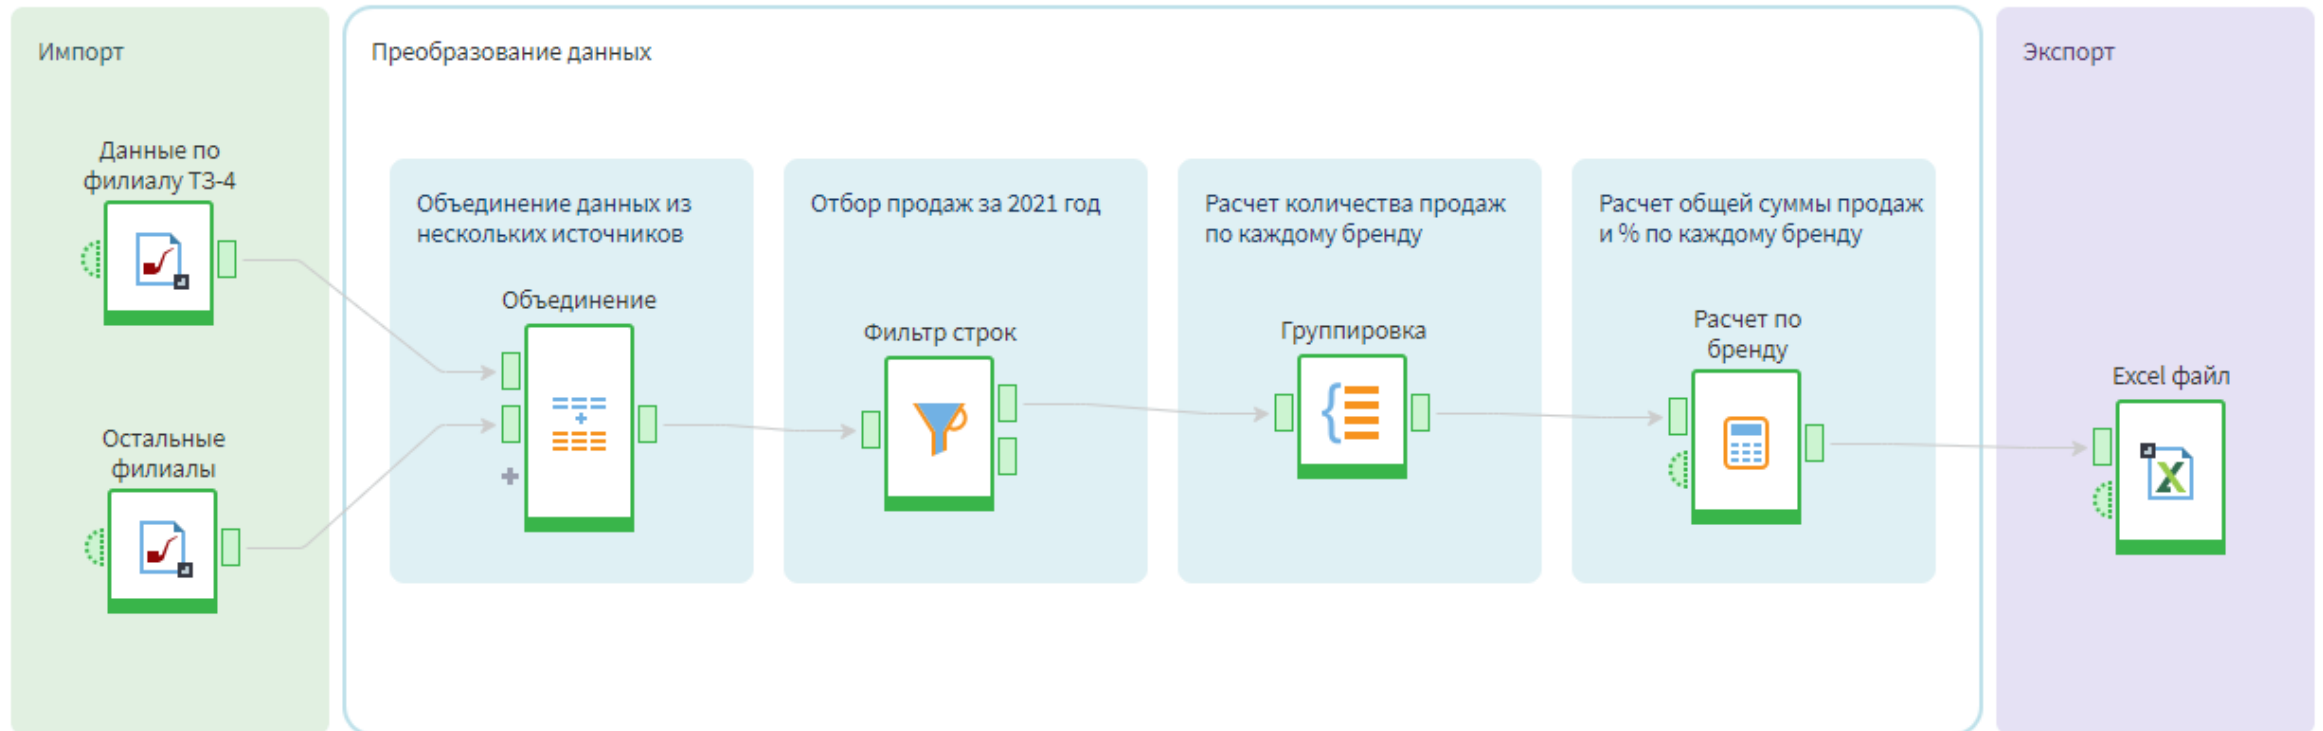

432 876

Таблица Форма

Задача

Вычислить общую сумму продаж за 2021 год и определить долю продаж каждого бренда.

Этапы

1. Выбор данных за 2021 год
2. Расчет общей суммы продаж для каждого бренда
3. Расчет общей суммы всех продаж и определение процентного соотношения для каждого бренда.

Итоговый вид сценария

Задача

Необходимо получить общую сумму продаж товаров за 2021 год, а также долю товаров по каждому из брендов.

Этапы

1. Фильтрация по 2021 году
2. Группировка продаж по брендам
3. Расчет суммы по всем продажам и % по каждому бренду