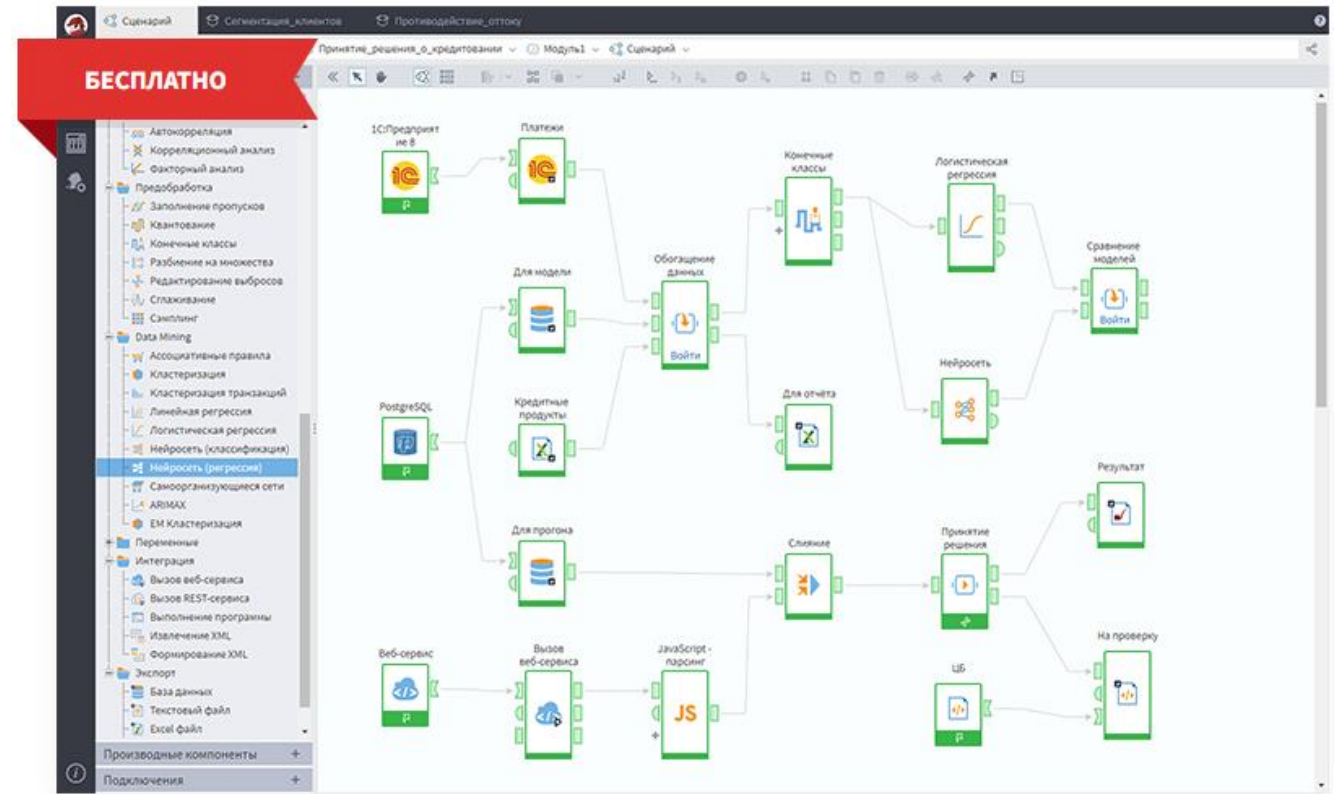

Loginom Company в цифрах

- 25+ лет занимаемся аналитикой
- вендор ПО Loginom
- 300+ клиентов
- 100 вузов-участников
- 20 000+ пользователей

Loginom

Loginom — современная low-code платформа для аналитики данных

Входит в Единый Реестр отечественного ПО

Аналитика самообслуживания (Self-service)

Базируется на **low-code** принципах, предназначена для бизнес-пользователей и позволяет:

- выполнять рутинные аналитические задачи без привлечения IT-специалистов;
- проводить разведочный анализ данных (Data discovery);
- использовать возможности продвинутой аналитики.

Области применения Loginom

- Маркетинг
- Управление рисками
- Клиентская аналитика
- Логистика
- Очистка данных
- Диагностика

Как попробовать Logiном бесплатно?

- Скачайте Logiном Community Edition
- Начните работу на демостенде Logiном Enterprise